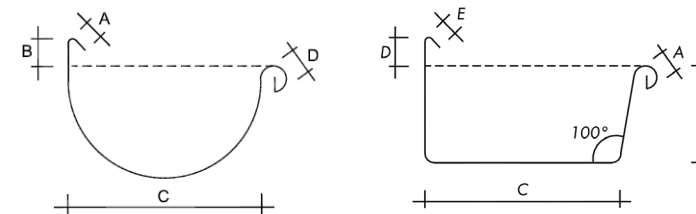

Artikelnummer
1610001925

Model	A	B	C	D	E
M280	10	11	127	18	-
M333	10	11	153	20	-
B333	20	75	120	10	10

Afmetingen bak- en mastgoot (maten in mm)

* Gecoat in een bijpassende RAL-kleur