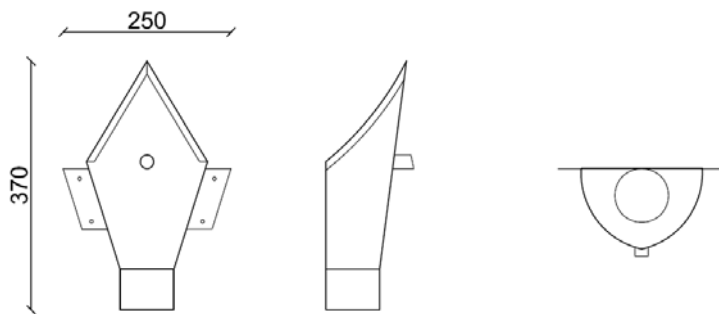

Model Trechter

Uitloop	RHEINZINK walsblank	RHEINZINK Nature grey-pro	RHEINZINK Graphite grey-pro	koper
mm	Art.nr 1640...	Art.nr 1640...	Art.nr 1640...	Art.nr. 4430...
60	...000890			
80	...000900			...002960
100	...000910			...002970