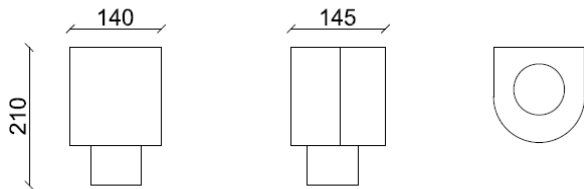

wentzel Vergaarbakken

Model Mini

Uitloop	RHEINZINK walsblank	RHEINZINK Nature grey-pro	RHEINZINK Graphite grey-pro	koper
mm	Art.nr. 1640...	Art.nr. 1640...	Art.nr. 1640...	Art.nr. 4430...
60	...001000			
80	...001100			

Hoekmodel Vergaarbakken	Uitloop	RHEINZINK walsblank
	mm	Art.nr. 1640...
Vierkant	80	...000321
Oud Hollands	80	...000821
Haarlem	80	...000889

Speciale en maatwerk vergaarbakken op aanvraag leverbaar.