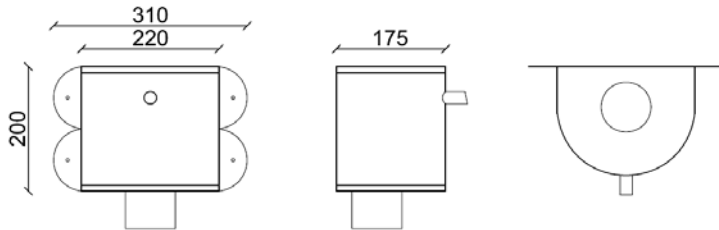

wentzel Vergaarbakken

Model Amsterdam

Uitloop	RHEINZINK walsblank	RHEINZINK Nature grey-pro	RHEINZINK Graphite grey-pro	koper
mm	Art.nr 1640...	Art.nr 1640...	Art.nr 1640...	Art.nr. 4430...
60	...000325			
80	...000400			...002600
100	...000500			...002700