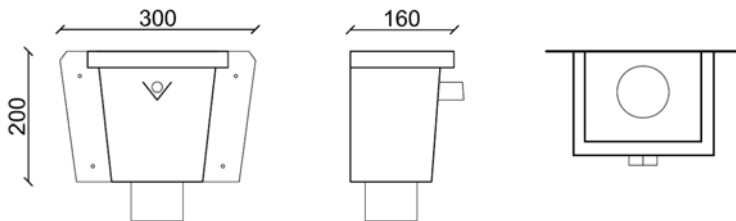

wentzel Vergaarbakken

Model Vierkant

Uitloop	RHEINZINK walsblank	RHEINZINK Nature grey-pro	RHEINZINK Graphite grey-pro	koper
mm	Art.nr 1640...	Art.nr 1640...	Art.nr 1640...	Art.nr. 4430...
60	...000050			
70	...000100			
80	...000200	...000305	...000315	...002400
100	...000300	...000310	...000320	...002500