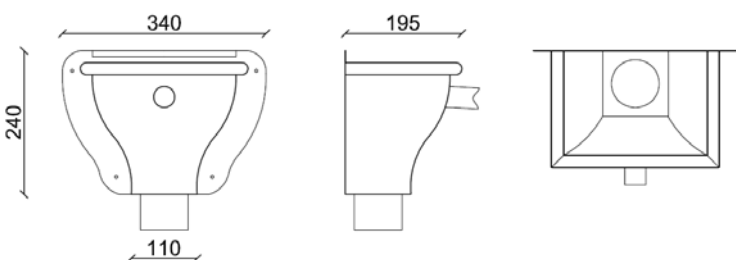

Model Haarlem

Uitloop	RHEINZINK walsblank	RHEINZINK Nature grey-pro	RHEINZINK Graphite grey-pro	koper
mm	Art.nr 1640...	Art.nr 1640...	Art.nr 1640...	Art.nr. 4430...
80	...000875	...000880	...000885