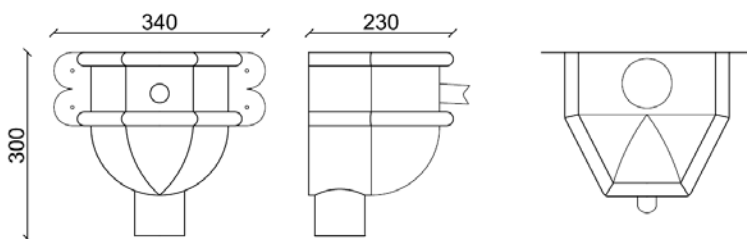

Model Louvre

Uitloop	RHEINZINK walsblank	RHEINZINK Nature grey-pro	RHEINZINK Graphite grey-pro	koper
mm	Art.nr 1640...	Art.nr 1640...	Art.nr 1640...	Art.nr. 4430...
80	...001450