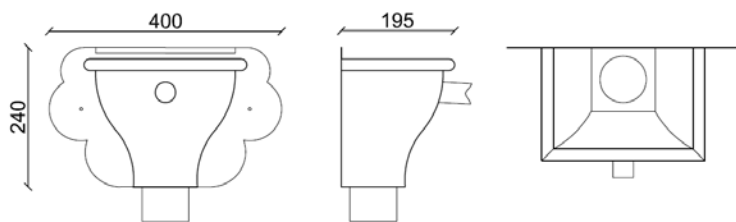

Model Oud Hollands

Uitloop	RHEINZINK walsblank	RHEINZINK Nature grey-pro	RHEINZINK Graphite grey-pro	koper
mm	Art.nr 1640...	Art.nr 1640...	Art.nr 1640...	Art.nr. 4430...
60	...000550			
70	...000600			
80	...000700	...000805	...000815	...002800
100	...000800	...000810	...000820	...002900