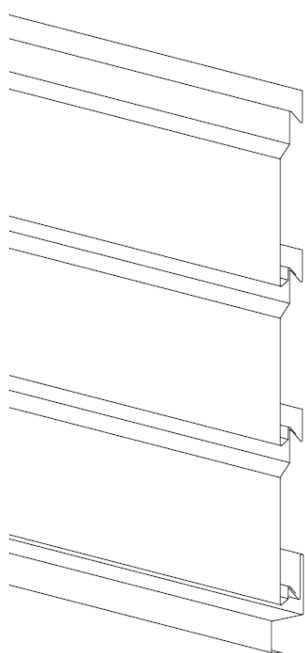

RHEINZINK Nature grey-pro Minirabatpaneel

Pakket met 4 lengtes van 3000 mm

Art. nr. 2442000200

RHEINZINK Minirabat wordt gemonteerd op verticale latten van 20 x 50 mm met een hart-op-hart afstand van ongeveer 300 mm. Deze latten zorgen voor de benodigde ventilatieruimte achter de panelen. Achter deze latten wordt - tegen de isolatie aan - een waterdragende, dampopen folie toegepast.

Er zijn verschillende standaard profielen beschikbaar, zoals een startprofiel, binnen- en buitenhoek en een insteekprofiel. Voor het onzichtbaar verlengen van de panelen is een koppelstuk beschikbaar.

Zie voor verwerkinginformatie de technische handleiding RHEINZINK Minirabat.

Startprofiel

lengte 3000 mm

Art. nr. 2442000210

Binnenhoekprofiel

lengte 3000 mm

Art. nr. 2442000220

Buitenhoekprofiel

lengte 3000 mm

Art. nr. 2442000230

Insteekprofiel

lengte 3000 mm

Art. nr. 2442000240

Koppelstuk

lengte 3000 mm

Art. nr. 0992442250