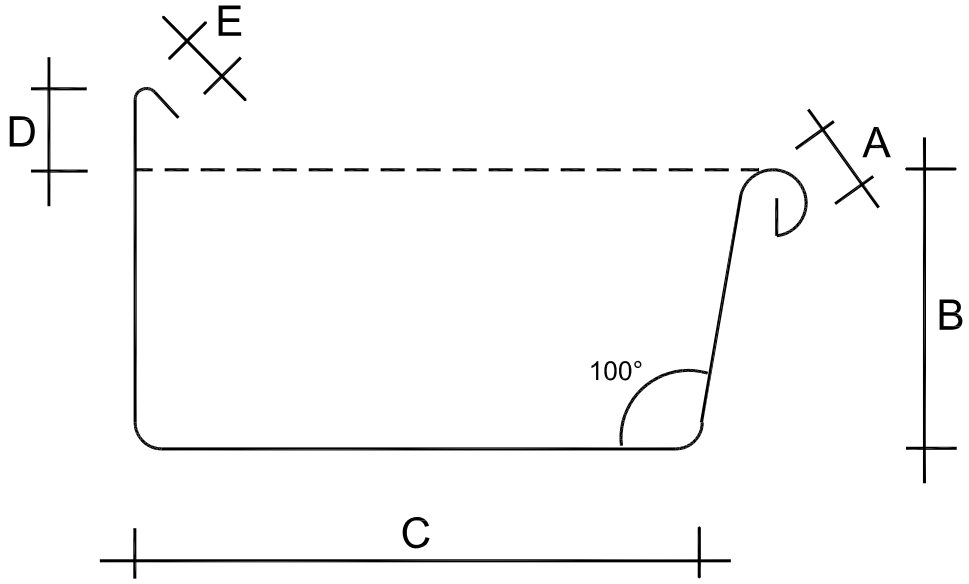

B-1

Model	A	B	C	D
M200	10	8	80	16
M250	10	10	105	18
M280	10	11	127	18
M333	10	11	153	20
M400	10	11	192	22
M500	10	21	250	22

maatvoering in mm

Mastgoot Duits model / Koper
Maatvoering

wentzel bv scharenburg 2 1046 bb amsterdam tel: 020-4352008 fax: 020-4352015
postbus 2726 1000 cs amsterdam techniek@wentzel.nl www.wentzel.nl

schaal: mvt
formaat: A4
datum: 17.01.2012
get.: TB

M-2

Model	A	B	C	D	E
B200	16	42	70	8	10
B250	18	55	85	10	10
B333	20	75	120	10	10
B400	22	90	150	10	10
B500	22	110	200	20	10

maatvoering in mm

Bakgoot Duits model / Koper Maatvoering	schaat: nvt formaat: A4 datum: 17.01.2012 get.: TB
	B-2