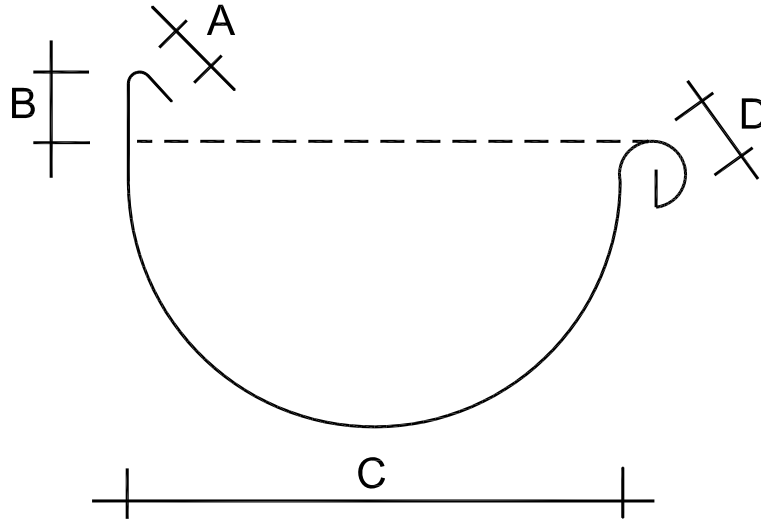

Model	A	B	C	D
M200	10	8	80	16
M250	10	10	105	18
M280	10	11	127	18
M333	10	11	153	20
M400	10	11	192	22
M500	10	21	250	22

maatvoering in mm

Mastgoot Duits model / Koper
Maatvoering

wentzel bv scharenburg 2 1046 bb amsterdam tel: 020-4352008 fax: 020-4352015
postbus 2726 1000 cs amsterdam techniek@wentzel.nl www.wentzel.nl

schaal: mvt
formaat: A4
datum: 17.01.2012
get.: TB

M-2