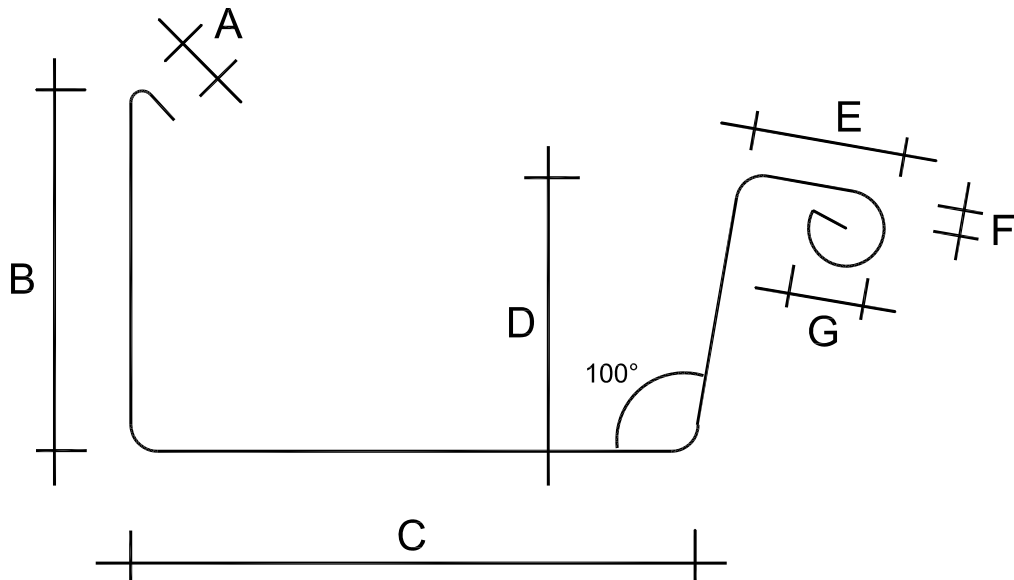

Model	A	B	C	D	E	F	G
M30	13	19	62,5	10	34	6	18
M37	13	17	85	10	32	6	20
M44	13	33	100	25	35	6	20

maatvoering in mm

RHEINZINK Mastgoot
Maatvoering

wentzel bv scharenburg 2 1046 bb amsterdam tel: 020-4352008 fax: 020-4352015
postbus 2726 1000 cs amsterdam techniek@wentzel.nl www.wentzel.nl

schaal: nvt
formaat: A4
datum: 17-01-2012
get.: TB

M-1

De achteropstand van de B50 goot staat onder een hoek van 135 graden

Model	A	B	C	D	E	F	G
B30	13	62	120	43	32	6	18
B37	13	85	162	60	34	6	20
B44	13	85	210	66	38	6	20
B50	11	100	212	75	37	6	20
B55	11	105	270	85	37	8	20

B-1

Model	A	B	C	D
M200	10	8	80	16
M250	10	10	105	18
M280	10	11	127	18
M333	10	11	153	20
M400	10	11	192	22
M500	10	21	250	22

maatvoering in mm

Mastgoot Duits model / Koper
Maatvoering

wentzel bv scharenburg 2 1046 bb amsterdam tel: 020-4352008 fax: 020-4352015
postbus 2726 1000 cs amsterdam techniek@wentzel.nl www.wentzel.nl

schaal: mvt
formaat: A4
datum: 17.01.2012
get.: TB

M-2

Model	A	B	C	D	E
B200	16	42	70	8	10
B250	18	55	85	10	10
B333	20	75	120	10	10
B400	22	90	150	10	10
B500	22	110	200	20	10

maatvoering in mm

Bakgoot Duits model / Koper Maatvoering	schaat: nvt formaat: A4 datum: 17.01.2012 get.: TB
	B-2